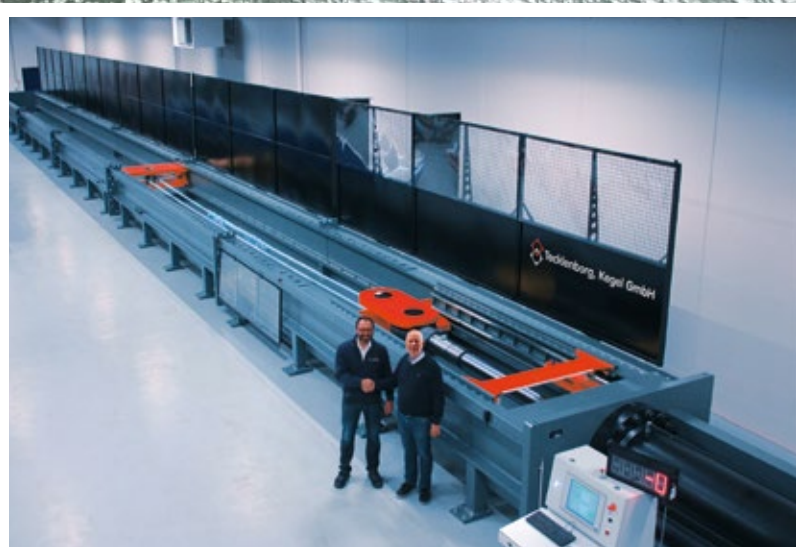

TECKLENBORG, KEGEL GMBH STELLT SICH VOR:

Vor über 90 Jahren gegründet, ist Tecklenborg, Kegel GmbH heute gleichzeitig ein hanseatisches Traditionsunternehmen und eine hochmoderne Taklerei mit Standorten in Bremerhaven und Wismar.

Alles aus einer Hand: Unser Leistungsspektrum umfasst dabei neben der Konfektionierung, Montage und Prüfung von Drahtseilen, Tauwerk, Anschlag- und Hebemitteln auch eine Vielzahl an weltweiten Dienstleistungen, die von zertifizierten Prüfmethoden, Offshore-Einsätzen bis zur Gstellung von seemännischem Personal reichen.

Zu diesem kompletten Programm von Waren und Dienstleistungen gehört auch eine gute Beratung: Unser Team von langjährig erfahrenen Spezialisten findet auch für Ihre Anforderung die optimale Lösung.

Ehrlich, zuverlässig und weltoffen: Unsere Unternehmenskultur ist geprägt vom respekt- und vertrauensvollen Umgang „buten und binnen“ mit extrem flachen Hierarchien und schnellen Entscheidungswegen.

Wir sind nach ISO 9001:2015 zertifiziert.

Ob Heben oder Zurren: Unser Team von langjährig erfahrenen Experten steht Ihnen in jeder Situation mit Rat & Tat zur Seite.

” Damit das Mögliche entsteht, muss immer wieder das Unmögliche versucht werden.