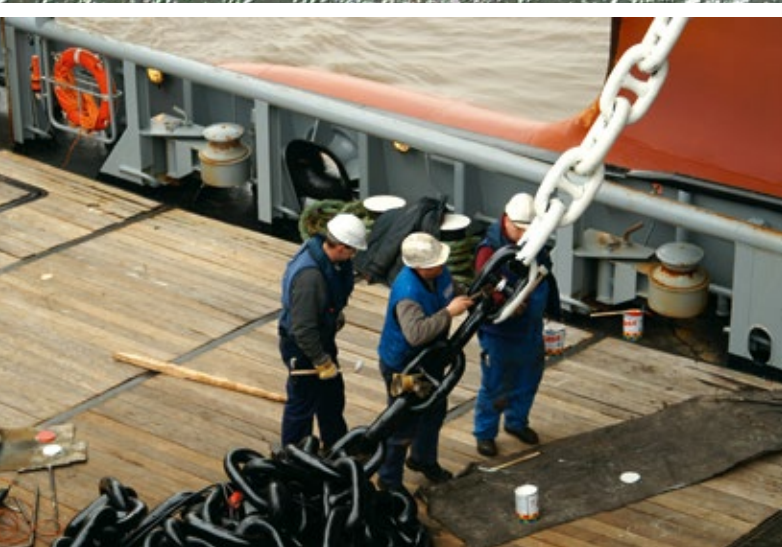

TECKLENBORG, KEGEL GMBH STELLT SICH VOR:

Vor über 90 Jahren gegründet, ist Tecklenborg, Kegel GmbH heute gleichzeitig ein hanseatisches Traditionsunternehmen und eine hochmoderne Taklerei mit Standorten in Bremerhaven und Wismar.

Alles aus einer Hand: Unser Leistungsspektrum umfasst dabei neben der Konfektionierung, Montage und Prüfung von Drahtseilen, Tauwerk, Anschlag- und Hebemitteln auch eine Vielzahl an weltweiten Dienstleistungen, die von zertifizierten Prüfmethoden, Offshore-Einsätzen bis zur Gstellung von seemännischem Personal reichen.

Zu diesem kompletten Programm von Waren und Dienstleistungen gehört auch eine gute Beratung: Unser Team von langjährig erfahrenen Spezialisten findet auch für Ihre Anforderung die optimale Lösung.

Ehrlich, zuverlässig und weltoffen: Unsere Unternehmenskultur ist geprägt vom respekt- und vertrauensvollen Umgang „buten und binnen“ mit extrem flachen Hierarchien und schnellen Entscheidungswegen.

Wir sind nach ISO 9001:2015 zertifiziert.

Ob Heben oder Zurren: Unser Team von langjährig erfahrenen Experten steht Ihnen in jeder Situation mit Rat & Tat zur Seite.

” Damit das Mögliche entsteht, muss immer wieder das Unmögliche versucht werden.